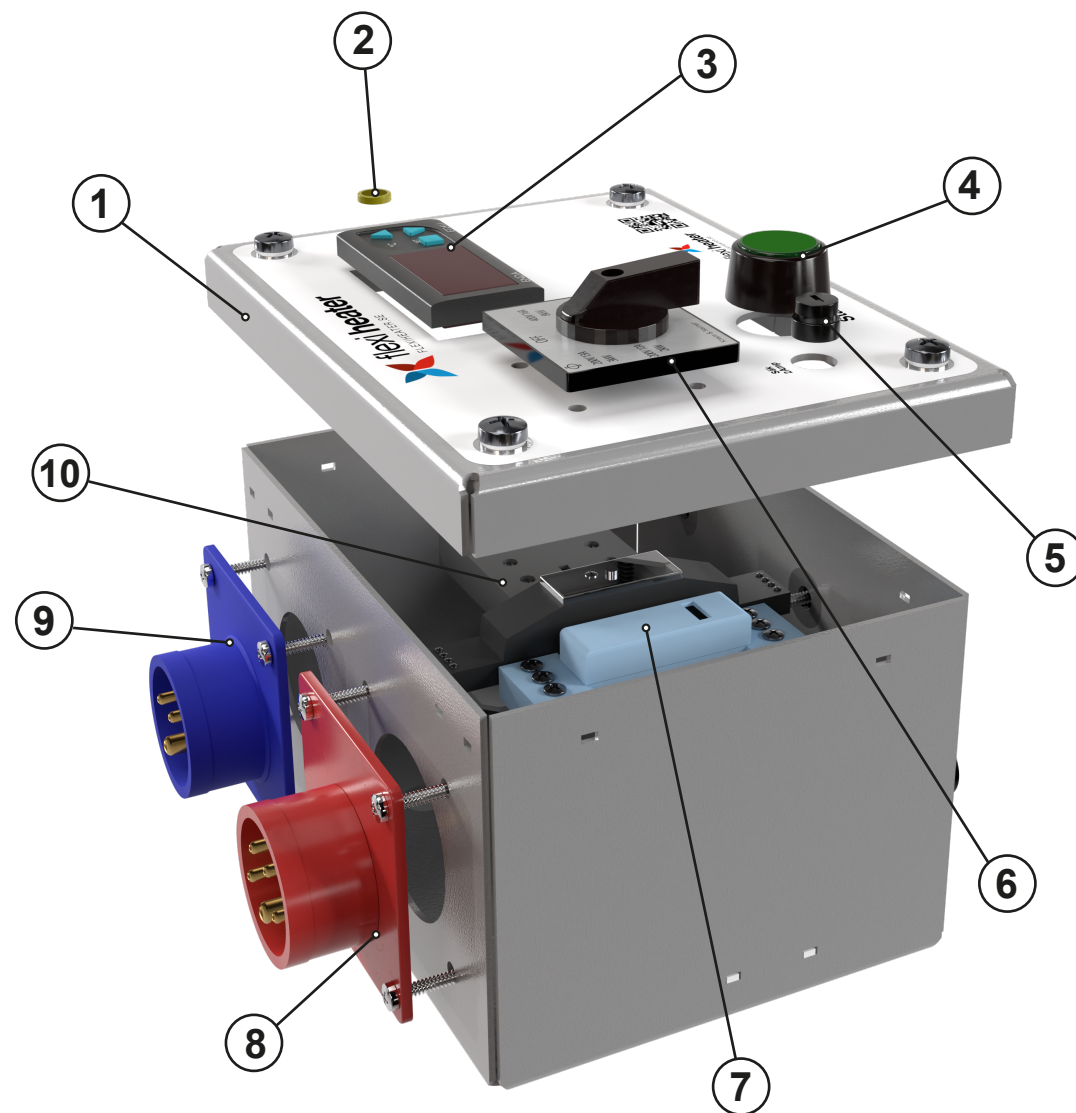

# flexi heater *MINI*

Sprängskiss, komponentnamn och artikelnummer

1. Ellåda komplett - (9804-20100)
2. Lampa - (1408593)
3. Display - (208 D16)
4. Tryckknapp - (208 D12)
5. Glassäkring - (700 001)
6. Strömställare - (208 D11)
7. Blå relä - (E4016983)
8. 2 fas 219- 6 - (E2425283)
9. 3 fas 416- 6 - (E2425298)
10. Kontaktor - (32100024)

Komponentnamn ●  
 Artikelnummer ●

1. Slang - (2015040)
2. Expansionskärl - (208 D20)
3. Cirkulationspump - (208 D10)
4. Panna - (9804-38S101)
5. Ändavslutning fot - (IFR4040-1,53S)
6. Flödesvakt - (208 D21)
7. Kopplingsbox - (11217)
8. Överhettningsskydd - (208 D15)
9. Tempgivare - (208 D16)

Komponentnamn ●  
 Artikelnummer ●

1. Liten slangnippel - (841364)
2. Trycklock - (950- 2200)
3. Gasfjäder - (BE-6-150-50-T)
4. Svivel MS 1/2" \* 1/2" - (208 D18)
5. Fjäderklämma (24/12)
6. Droppfri koppling - (208 D14)
7. Droppfri koppling - (208 D13)
8. Koppar ring - (208 D23)
9. Vev - (208 D7)