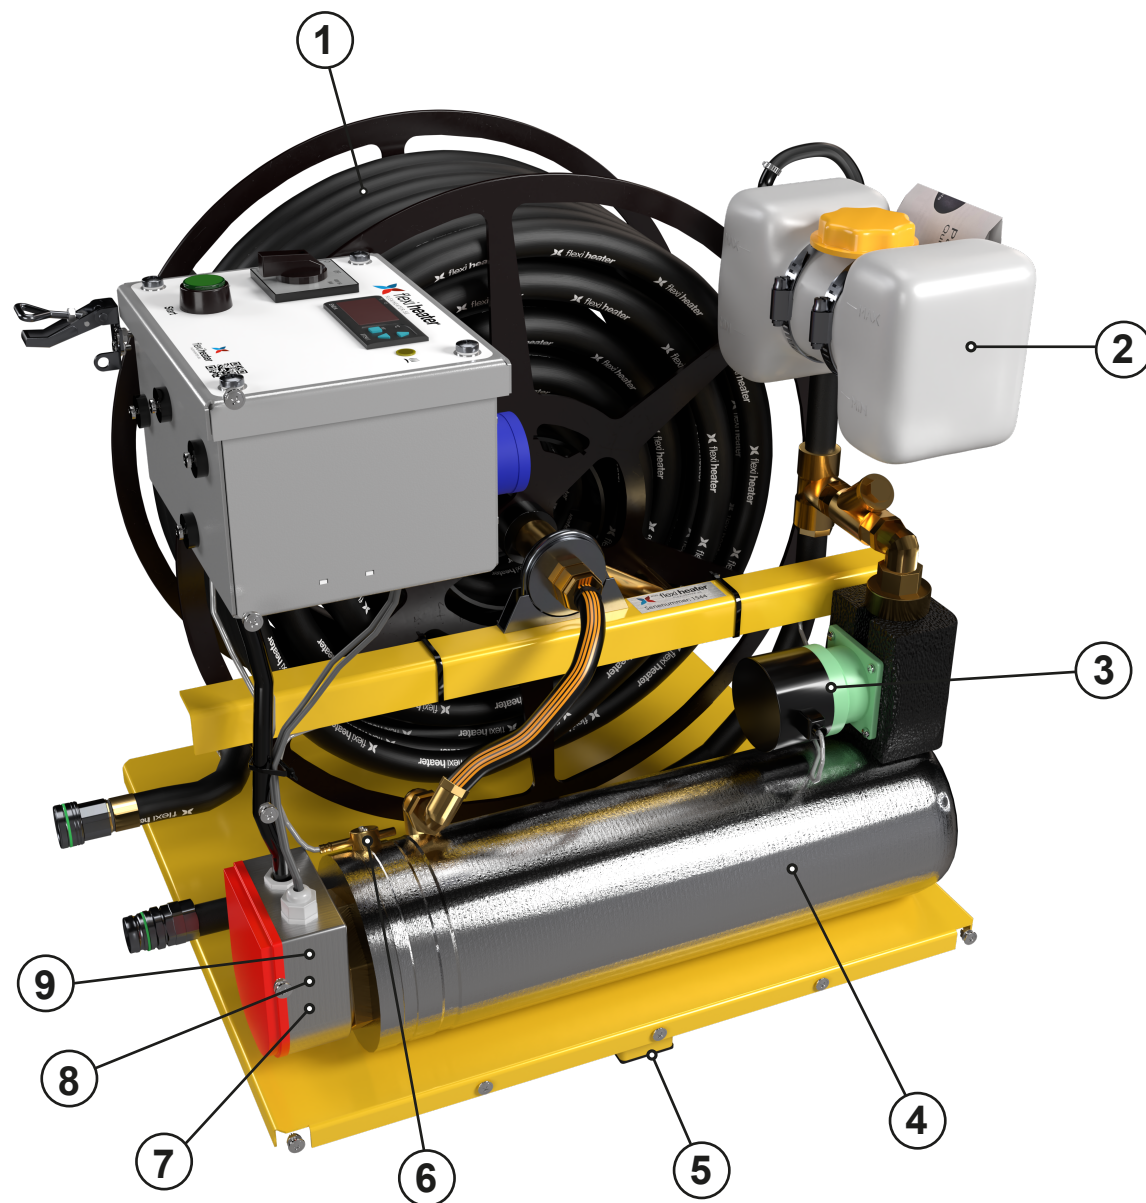

# flexi heater *MINI*

Sprängskiss, komponentnamn och artikelnummer

1. Ellåda komplett - (9804-20100)
2. Lampa - (1408593)
3. Display - (208 D16)
4. Tryckknapp - (208 D12)
5. Glassäkring - (700 001)
6. Strömställare - (208 D11)
7. Blå relä - (E4016983)
8. 2 fas 219- 6 - (E2425283)
9. 3 fas 416- 6 - (E2425298)
10. Kontaktor - (32100024)

Komponentnamn ●  
 Artikelnummer ●

1. Slang - (2015040)
2. Expansionskärl - (208 D20)
3. Cirkulationspump - (208 D10)
4. Panna - (9804-38S101)
5. Ändavslutning fot - (IFR4040-1,53S)
6. Flödesvakt - (208 D21)
7. Kopplingsbox - (11217)
8. Överhettningsskydd - (208 D15)
9. Tempgivare - (208 D16)

Komponentnamn ●  
 Artikelnummer ●

1. Liten slangnippel - (841364)
2. Trycklock - (950- 2200)
3. Gasfjäder - (BE-6-150-50-T)
4. Svivel MS 1/2" \* 1/2" - (208 D18)
5. Fjäderklämma (24/12)
6. Droppfri koppling - (208 D14)
7. Droppfri koppling - (208 D13)
8. Koppar ring - (208 D23)
9. Vev - (208 D7)